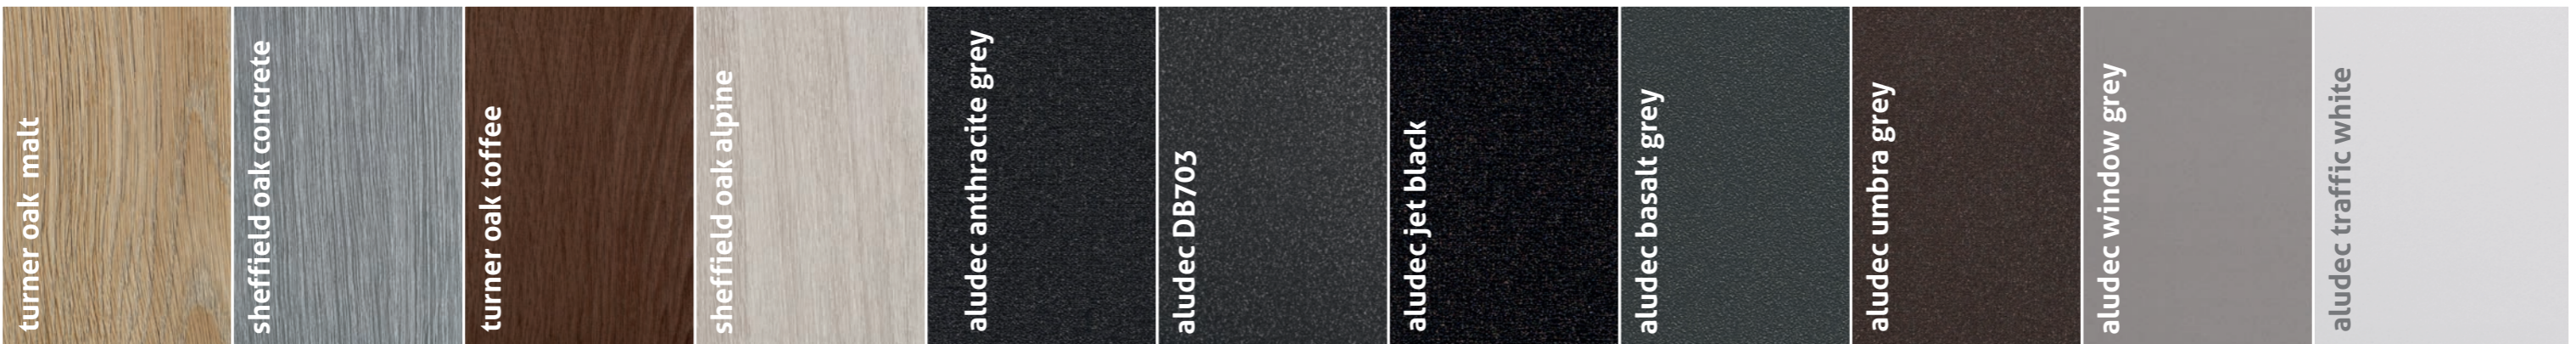

## Inspired by style

La superficie attraente delle strutture decorative Aludec, caratterizzata da una finitura opaca a grana fine con una struttura di alluminio verniciato a polvere, è sicuramente un'ottima proposta che si adatta perfettamente a installazioni moderne e minimaliste. Le nuove strutture Aludec si allineano con questa tendenza, poiché sono offerte in sette tonalità accattivanti, a partire dal bianco e dal grigio, passando per il marrone, l'antracite e l'Alux metallico, fino al nero profondo.