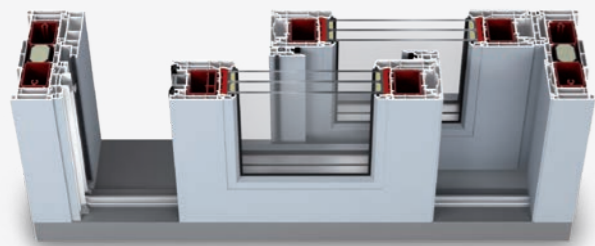

Le porte alzanti-scorrevoli HST 85 possono essere realizzate in diverse versioni e disposizioni di ante e parti non apribili. Gli schemi più diffusi sono a 2 o 4 sezioni.

Schema A

Schema C

SCORREVOLE FUTURE STYLE HST 85

## UNA CASA SENZA BARRIERE?

La porta alzante-scorrevole HST 85 HST è una soluzione moderna e sicura, progettata per eliminare le barriere.

Una soglia bassa della porta con un'altezza di 48 mm, può essere incassata dal lato della stanza per tutta la sua altezza, soddisfa i requisiti per la costruzione senza barriere architettoniche, consentendo senza problemi entrata e uscita.

Grazie a speciali tappi, è possibile realizzata la soglia a filo pavimento, eliminando così le barriere architettoniche.

Tenuta adeguata tra le ante mobili di una porta HST, quando sono in posizione di chiusura è dovuto ad una particolare disposizione dei ganci sovrapposizionati dotati di un sistema di guarnizioni.