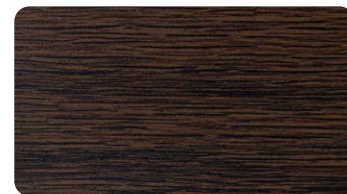

Verde scuro

Bordeaux

Marrone rossastro

Rosso rubino

Giallo

Bianco papiro

Colori Standard

Avorio

Bianco crema

Bianco

Colori Effetto legno

Nero marrone

Macore

Marrone

Rovere di padule

Mogano

Shogun AD

Shogun AF

Pino di montagna

Colori Effetto legno

Oregon III

Quercia chiara

Quercia sheffield chiara

Quercia sheffield grigia