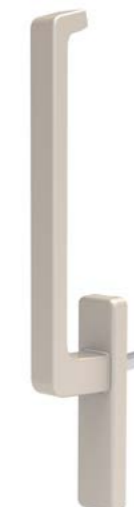

Kremowo-biała