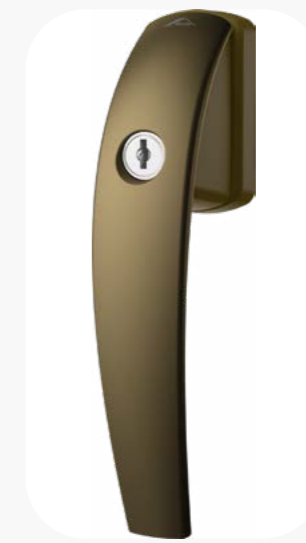

# Roto Seria Swing

Z kluczykiem: 40Nm

R07.2 Biały

R05.5 Brąz

R04.4 Brunatny

R03.1 Mosiądz mat

R01.1 Naturalny srebrny

R01.2 Srebrny