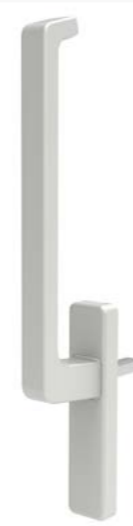

Hoppe Seria Toulon

Aluminium z techniką Secustik® i VarioFit® z kluczykiem

GU Seria Dirigent

Najpopularniejsza klamka do drzwi tarasowych HS

Biała

Klamka okienna HOPPE z aluminium z techniką Secustik® i VarioFit®:

- Pozycjonowanie: 45°
- Pokrywa rozety: obracalna częściowo zakrywająca
- Konstrukcja wewnętrzna: tworzywo sztuczne, czopy stabilizujące
- Trzpień: pełny HOPPE, zakres regulacji długości trzpienia 10mm, bezstopniowa regulacja poprzez wbudowaną sprężynę wewnątrz klamki
- Mocowanie: zakryte, wkręty samogwintujące M5
- Cecha szczególna: zintegrowane w klamce bazowe bezpieczeństwo